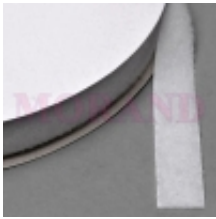

Link do produktu: <https://www.uchwytyreklamowe.pl/rzep-tasma-wszywany-20mm-biala-petelki-p-2239.html>

Rzep taśma wszywany 20mm biała, pętelki

Cena brutto	40,89 zł
Cena netto	33,24 zł
Dostępność	Na zamówienie
Numer katalogowy	SKTNB20WP

Opis produktu

Rzep - taśma wszywana 20mm biała

- taśma wszywana
- **żeńska strona rzepa - same pętelki**
- szerokość: **20 mm**
- kolor: **biały**
- **25 metrów na 1 rolce**

Cena dotyczy 1 rolki (25 metrów) rzepa - tylko żeńskiej strony rzepa - z pętelkami!

W sprzedaży dostępne rzepy (25 metrów) - z męską stroną rzepa - z haczykami.

Możliwość zakupu mniejszych ilości w cenie detalicznej.
W tym celu zapraszamy do naszego drugiego **sklepu**

Rzepy męskie - haczyki - grzybki - ostre
Rzepy żeńskie - pętelki - welur - miękkie

- Doskonale w poligrafii, do produkcji teczek, ofert, opakowań, prezenterów, a także do mocowania gadżetów reklamowych, itp.
- Rzepy samoprzylepne zastępują tradycyjne połączenia mechaniczne, np. śruby, klipsy, nity, zatrzaski wszędzie tam, gdzie wymagane jest okresowe łączenie lub zamykanie.

Na zamówienie dostępne rzepy (białe i czarne):

1. Kółka:

- 10 mm
- 21 mm
- 33 mm
- 45 mm
- 80 mm

2. Owalne - elipsa:

- 35 x 12 mm

3. Taśma samoprzylepna:

- 20 mm
- 25 mm
- 30 mm
- 38 mm
- 50 mm

4. Taśma do wszycia:

- 20 mm
- 25 mm
- 30 mm
- 38 mm
- 50 mm

5. Rzepy dwustronne do spinania:

- 12 mm (luzem)
- 20 mm (na rolce)
- 25 mm (na rolce)