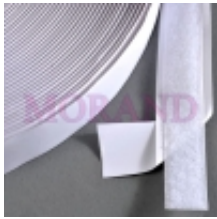

Link do produktu: <https://www.uchwytyreklamowe.pl/rzep-tasma-samoprzylepna-20mm-biala-petelki-p-796.html>

Rzep taśma samoprzylepna 20mm biała, pętelki

Cena brutto	66,35 zł
Cena netto	53,94 zł
Dostępność	Na zamówienie
Numer katalogowy	SKTB20WP

Opis produktu

Rzep - taśma samoprzylepna 20mm biała

- taśma samoprzylepna
- **żeńska strona rzepa - same pętelki**
- szerokość: **20 mm**
- kolor: **biały**
- samoprzylepna (klej topliwy)
- **25 metrów na 1 rolce**

Cena dotyczy 1 rolki (25 metrów) rzepa - taśmy samoprzylepnej - tylko żeńskiej strony rzepa - z pętelkami!

W sprzedaży dostępne rzepy (25 metrów) na taśmie samoprzylepnej - z męską stroną rzepa - z haczykami.

Możliwość zakupu mniejszych ilości w cenie detalicznej.
W tym celu zapraszamy do naszego drugiego **sklepu**

Rzepy męskie - haczyki - grzybki - ostre
Rzepy żeńskie - pętelki - welur - miękkie

- Doskonałe w poligrafii, do produkcji teczek, ofert, opakowań, prezenterów, a także do mocowania gadżetów reklamowych, itp.
- Rzepy samoprzylepne zastępują tradycyjne połączenia mechaniczne, np. śruby, klipsy, nity, zatrzaski wszędzie tam, gdzie wymagane jest okresowe łączenie lub zamykanie.

Na zamówienie dostępne rzepy (białe i czarne):

1. Kółka:

- 10 mm
- 21 mm
- 33 mm
- 45 mm
- 80 mm

2. Owalne - elipsa:

- 35 x 12 mm

3. Taśma samoprzylepna:

- 20 mm
- 25 mm
- 30 mm
- 38 mm
- 50 mm

4. Taśma do wszycia:

- 20 mm
- 25 mm
- 30 mm
- 38 mm
- 50 mm

5. Rzepy dwustronne do spinania:

- 12 mm (luzem)
- 20 mm (na rolce)