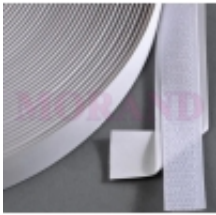

Link do produktu: <https://www.uchwytyreklamowe.pl/rzep-tasma-samoprzylepna-20mm-biala-haczyki-p-2241.html>

Rzep taśma samoprzylepna 20mm biała, haczyki

Cena brutto	66,35 zł
Cena netto	53,94 zł
Dostępność	Na zamówienie
Numer katalogowy	SKTB20WH

Opis produktu

Rzep - taśma samoprzylepna 20mm biała

- taśma samoprzylepna
- **męska strona rzepa - same haczyki**
- szerokość: **20 mm**
- kolor: **biały**
- samoprzylepna (klej topliwy)
- **25 metrów na 1 rolce**

Cena dotyczy 1 rolki (25 metrów) rzepa - taśmy samoprzylepnej - tylko męskiej strony rzepa - z haczykami!

W sprzedaży dostępne rzepy (25 metrów) na taśmie samoprzylepnej - z żeńską stroną rzepa - z pętelkami.

Możliwość zakupu mniejszych ilości w cenie detalicznej.
W tym celu zapraszamy do naszego drugiego **sklepu**

Rzepy męskie - haczyki - grzybki - ostre
Rzepy żeńskie - pętelki - welur - miękkie

- Doskonałe w poligrafii, do produkcji teczek, ofert, opakowań, prezenterów, a także do mocowania gadżetów reklamowych, itp.
- Rzepy samoprzylepne zastępują tradycyjne połączenia mechaniczne, np. śruby, klipsy, nity, zatrzaski wszędzie tam, gdzie wymagane jest okresowe łączenie lub zamykanie.

Na zamówienie dostępne rzepy (białe i czarne):

1. Kółka:

- 10 mm
- 21 mm
- 33 mm
- 45 mm
- 80 mm

2. Owalne - elipsa:

- 35 x 12 mm

3. Taśma samoprzylepna:

- 20 mm
- 25 mm
- 30 mm
- 38 mm
- 50 mm

4. Taśma do wszycia:

- 20 mm
- 25 mm
- 30 mm
- 38 mm
- 50 mm

5. Rzepy dwustronne do spinania:

- 12 mm (luzem)
- 20 mm (na rolce)