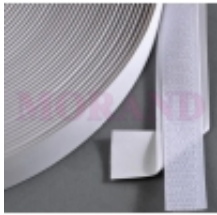

Link do produktu: <https://www.uchwytyreklamowe.pl/rzep-tasma-samoprzylepna-16mm-biala-haczyki-p-2242.html>

#### Rzep - taśma samoprzylepna 16mm biała

- taśma samoprzylepna
- **męska strona rzepa - same haczyki**
- szerokość: **16 mm**
- kolor: **biały**
- samoprzylepna (klej topliwy)
- **25 metrów na 1 rolce**

Możliwość zakupu mniejszych ilości w cenie detalicznej.  
W tym celu zapraszamy do naszego drugiego **sklepu**

Rzepy męskie - haczyki - grzybki - ostre  
Rzepy żeńskie - pętelki - welur - miękkie

- Doskonałe w poligrafii, do produkcji teczek, ofert, opakowań, prezenterów, a także do mocowania gadżetów reklamowych, itp.  
- Rzepy samoprzylepne zastępują tradycyjne połączenia mechaniczne, np. śruby, klipsy, nity, zatrzaski wszędzie tam, gdzie wymagane jest okresowe łączenie lub zamykanie.

##### **5. Rzepy dwustronne do spinania:**

- 12 mm (luzem)
- 20 mm (na rolce)

---

- 25 mm (na rolce)