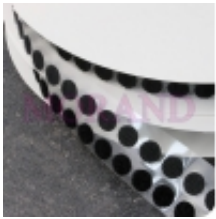

Link do produktu: <https://www.uchwytyreklamowe.pl/rzep-kolko-samoprzylepne-13mm-czarne-p-786.html>

Rzep kółko samoprzylepne 13mm czarne

Cena brutto	36,78 zł
Cena netto	29,90 zł
Dostępność	Dostępny 1-5 dni
Numer katalogowy	SSKT13K

Opis produktu

Rzep - kółko samoprzylepne 13mm czarne

- średnica: **13 mm**
- kolor: **czarny**
- kształt: **okrągły - kółko**
- samoprzylepne (klej akrylowy)
- **1 linia na 1 rolce**
- dostarczane **na osobnych rolkach** (osobno męskie i osobno żeńskie)

Rzepy żeńskie - pętelki - welur - miękkie

- Doskonale w poligrafii, do produkcji teczek, ofert, opakowań, prezenterów, a także do mocowania gadżetów reklamowych, itp.

- Rzepy samoprzylepne zastępują tradycyjne połączenia mechaniczne, np. śruby, klipsy, nity, zatrzaski wszędzie tam, gdzie wymagane jest okresowe łączenie lub zamykanie.

Na zamówienie dostępne rzepy (białe i czarne):

1. Kółka:

- 10 mm
- 21 mm
- 33 mm
- 45 mm
- 80 mm

2. Owalne - elipsa:

- 35 x 12 mm

3. Taśma samoprzylepna:

- 20 mm
- 25 mm
- 30 mm
- 38 mm
- 50 mm

4. Taśma do wszycia: