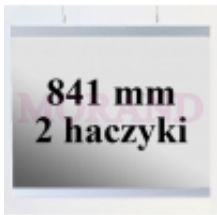

Link do produktu: <https://www.uchwytyreklamowe.pl/listwa-plakatowa-wsuwana-typ-v-841mm-a1-a0-1kpl-2h-tr-p-1236.html>

Listwa plakatowa wsuwana typ V 841mm A1 A0 1kpl 2H TR

Cena brutto	9,34 zł
Cena netto	7,59 zł
Dostępność	Dostępność - 1-10 dni
Numer katalogowy	SPKW841T2

Opis produktu

Listwa plakatowa wsuwana typu V - 1 komplet = 2 sztuki (dolna i górna) TR

- długość: **841 mm**
- wysokość: **13 mm**
- odpowiednie dla formatu: **A1 (poziom) i A0 (pion)**
- posiada **2 wtopione haczyki** do zawieszenia plakatu
- górna listwa - z 1 haczykiem, dolna listwa - bez haczyków
- posiadają łagodne, ścięte zakończenia
- kolor: **PRZEZROCZYSTY**
- wykonane z twardego PVC

Możliwość zakupu mniejszych ilości w cenie detalicznej.

Mniejsze ilości i ceny detaliczne znajdują Państwo w naszym drugim [sklepie](#)

Zapraszamy również do zapoznania się z ofertą w tym [sklepie](#)

Listwy plakatowe dostępne w rozmiarach 210-1200mm