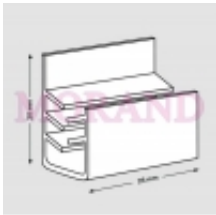

Link do produktu: <https://www.uchwytyreklamowe.pl/grip-uchwyt-samoprzylepny-25x20-rownolegly-p-893.html>

Grip, uchwyt samoprzylepny 25x20 RÓWNOLEGŁY

Cena brutto	0,39 zł
Cena netto	0,32 zł
Dostępność	Dostępny 1-5 dni
Numer katalogowy	SDIK2520

Opis produktu

Grip, uchwyt samoprzylepny

- **samoprzylepny**
- rozmiar: **25 x 20 mm**
- **równoległy**
- mocowanie etykiety pod kątem **90° stopni**
- **głębokość wsuwu: 9 mm**
- **szerokość wsuwanego materiału: max 3 mm**
- uchwyt samoprzylepny do mocowania np. etykiet, grubszego papieru, kartonu, jako shelf stoper itp.
- plastikowy
- przezroczysty
- biała taśma klejąca, wykonana z pianki PE - bardzo mocna